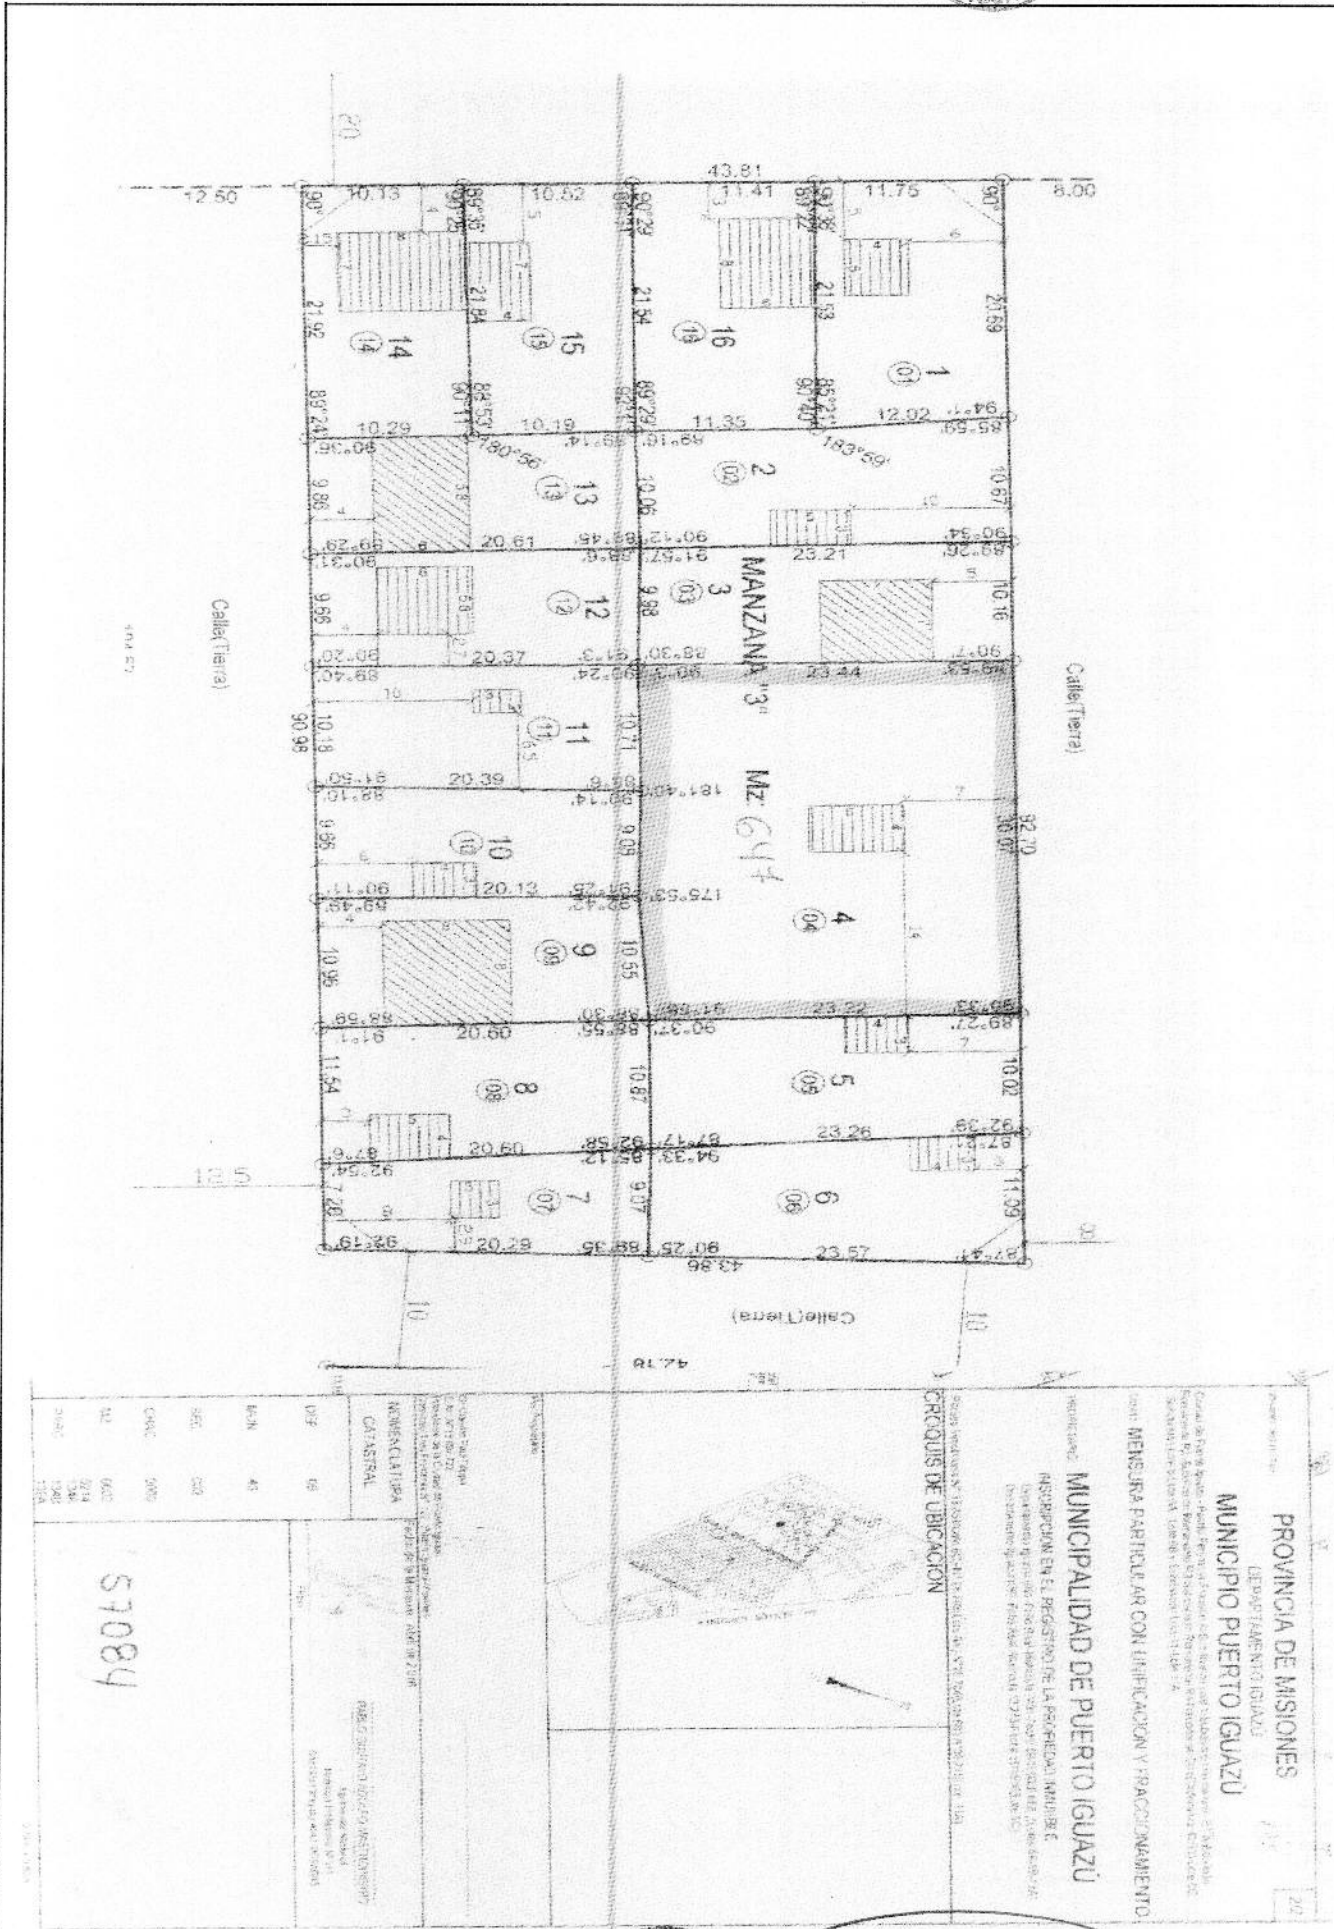

Honorable Concejo Deliberante Ciudad de Puerto Iguazú

Capital del Turismo

R. Burgos
Romina Paola Burgos
SECRETARIA LEGISLATIVA
HONORABLE CONCEJO DELIBERANTE
Ciudad de Puerto Iguazú